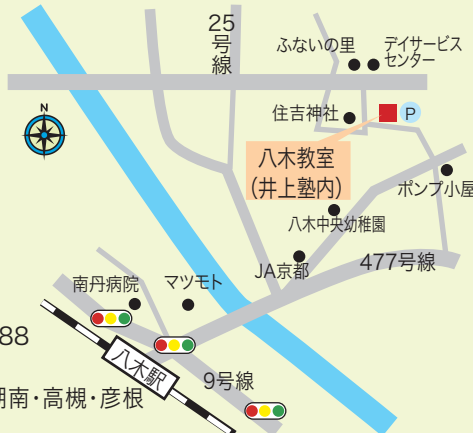

メイクウェイ英会話学校 八木教室(井上塾内)

こども英語カウンセラー

いのうえ じゅん
井上 淳

TEL 0771-42-2708 FAX 0771-42-5815

〒629-0134

南丹市八木町西田山崎25

URL <http://make-way.com/yagi>

E-mail inoue@inouejuku.com

メイクウェイスタディセンター

サテライト教室本部

〒600-8429 京都市下京区

烏丸通万寿寺西入ル ビーエムビル4F

0120-361856 FAX.075-361-2388

URL <http://make-way.com>

【サテライト教室】守山・新旭・水口・八木・湖南・高槻・彦根

★まずは1ヶ月トライをどうぞ! 1レッスン1,000円~